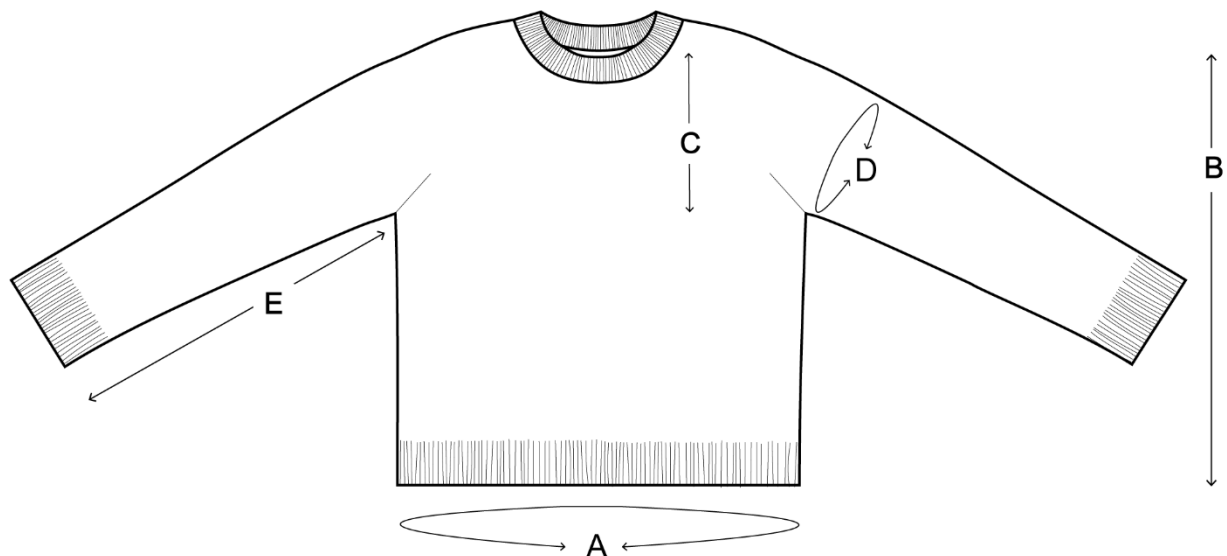

Ella Sweater

Centimeter

Størrelser	XXS	XS	S	M	L	XL	2XL	3XL
A Overvidde	91	97	104	112	118	126	133	143
B Længde (midt bag)	48	49	50	51	52	53	54	55
C Ærmegabsdybde (midt bag)	20	21	22	22	23	23	24	25
D Overarmsvidde	33	35	38	39	42	43	44	45
E Indvendig ærmelængde	45	45	45	45	45	45	45	45

Inches

Sizes	XS	S	M	L	XL	2XL	3XL	4XL
A Bust circumference	35 ³ / ₄	38 ¹ / ₄	41	44	46 ¹ / ₂	49 ¹ / ₂	52 ¹ / ₄	56 ¹ / ₄
B Length (center back)	18 ³ / ₄	19 ¹ / ₄	19 ³ / ₄	20	20 ¹ / ₂	20 ³ / ₄	21 ¹ / ₄	21 ³ / ₄
C Armhole depth (center back)	8	8 ¹ / ₄	8 ³ / ₄	8 ³ / ₄	9	9	9 ¹ / ₂	10
D Upper arm circumference	12 ³ / ₄	13 ³ / ₄	15	15 ¹ / ₄	16 ¹ / ₂	17	17 ¹ / ₂	17 ³ / ₄
E Sleeve, inner sleeve length	17 ³ / ₄	17 ³ / ₄	17 ³ / ₄	17 ³ / ₄	17 ³ / ₄	17 ³ / ₄	17 ³ / ₄	17 ³ / ₄