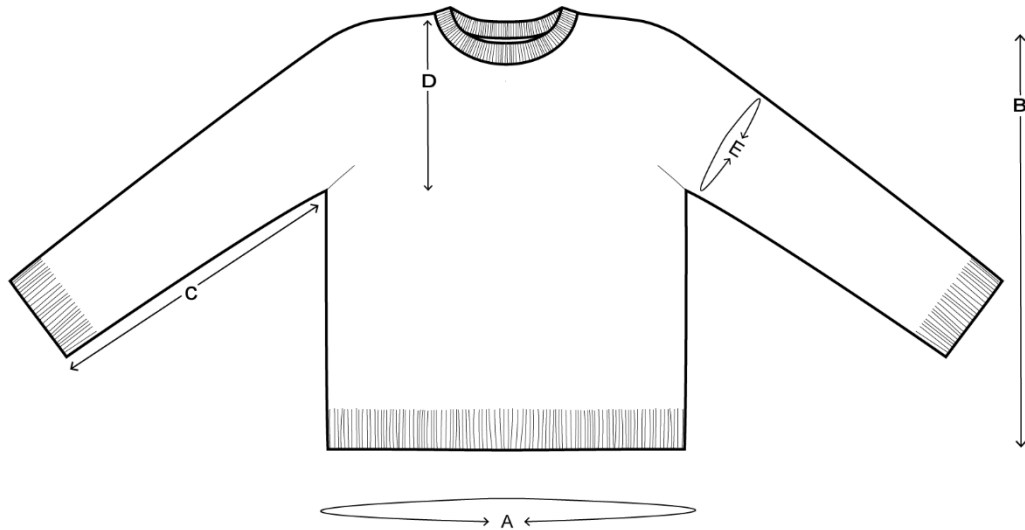

Rosie Yoke Sweater junior

Centimeter

Størrelser	2	4	6	8	10	12
A Overvidde	70	75	82	88	90	95
B Længde (midt bag uden halskant)	34	37	41	44	47	50
C Ærme, indvendig ærmelængde	21	26	29	32	35	39
D Bærestykkets højde (midt bag uden halskant)	17	18	18	19	19	20
E Overarmsvidde	29	30	31	32	36	37

Inches

Sizes	2	4	6	8	10	12
A Bust circumference	27½	29½	32¼	34½	35½	37½
B Length (measured mid back excl. rib band)	13½	14½	16¼	17¼	18½	19¾
C Sleeve, inner sleeve length	8¼	10¼	11½	12½	13¾	15¼
D Yoke depth (measured mid back excl. rib band)	6¾	7	7	7½	7½	8
E Upper arm circumference	11½	11¾	12¼	12½	14¼	14½